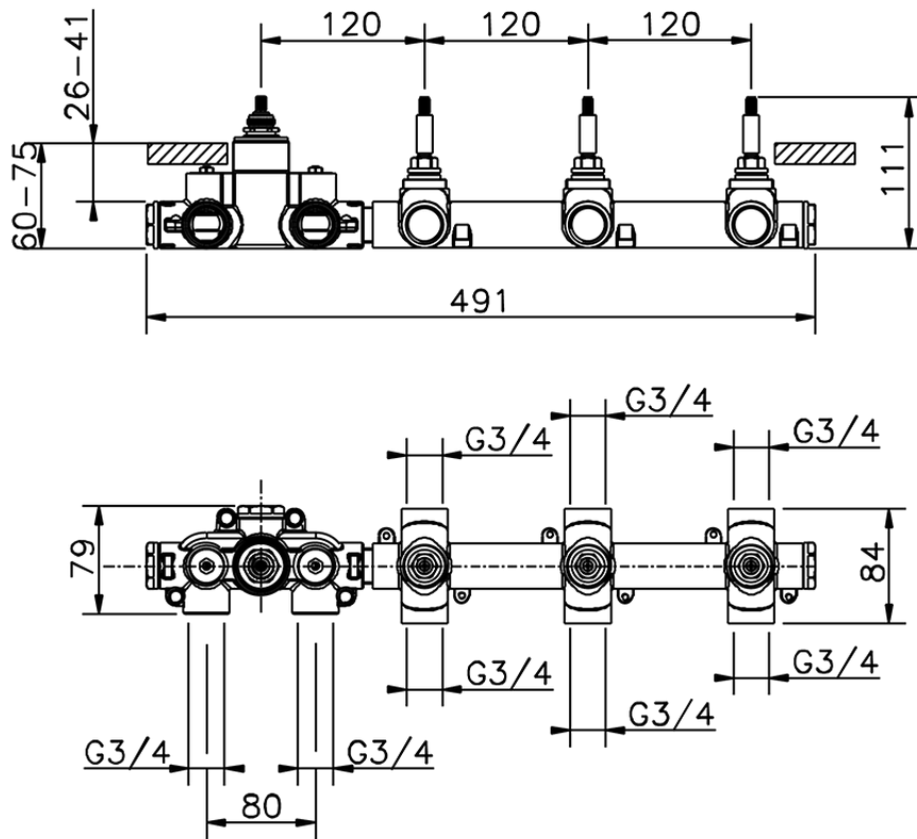

Parte esterna termo doccia incasso 3 funzioni NUOVA KIRUNA_K201R300

K201R300

<http://www.huberitalia.com/parte-esterna-termo-doccia-incasso-3-funzioni-nuova-kiruna-k201r300>

ZB01R300

<http://www.huberitalia.com/parte-incasso-termostatico-3-funzioni-incasso-zb01r300>