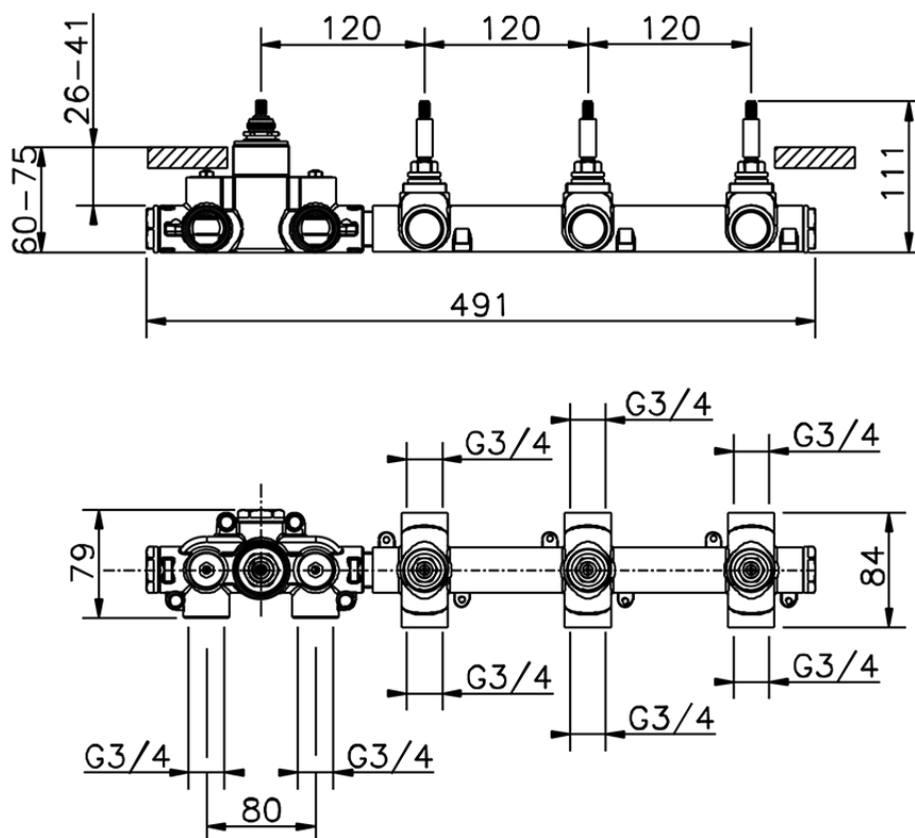

## Parte esterna termo doccia incasso 3 funzioni NUOVA KIRUNA\_K201R300

K201R300

<http://www.huberitalia.com/parte-esterna-termo-doccia-incasso-3-funzioni-nuova-kiruna-k201r300>

ZB01R300

<http://www.huberitalia.com/parte-incasso-termostatico-3-funzioni-incasso-zb01r300>