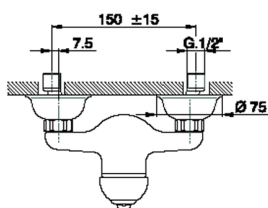

Miscelatore monocomando doccia CROISSETTE_CM000440

MODELLO **CM000440**

Miscelatore monocomando doccia, senza completo doccia, attacco per flessibile 1/2" M

FINITURE DISPONIBILI

-  **21** 21 Cromo
-  **27** 27 Vecchio Bronzo
-  **2G** 2G Oro Antico
-  **2W** 2W Oro Spazzolato

CARATTERISTICHE

Ricambio Cartuccia **ZZ92909000**

Cartuccia Monocomando 43 mm

Miscelatore monocomando doccia CROISSETTE_CM000440

CM000440

<http://www.huberitalia.com/miscelatore-monocomando-doccia-croisette-cm000440>