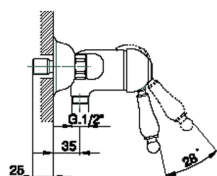

Miscelatore monocomando doccia CROISSETTE_CM000440

MODELLO **CM000440**

Miscelatore monocomando doccia, senza completo doccia, attacco per flessibile 1/2" M

FINITURE DISPONIBILI

-  **21** 21 Cromo
-  **27** 27 Vecchio Bronzo
-  **2G** 2G Oro Antico
-  **2W** 2W Oro Spazzolato

CARATTERISTICHE

Ricambio Cartuccia **ZZ92909000**

Cartuccia Monocomando 43 mm

Miscelatore monocomando doccia CROISSETTE_CM000440

CM000440

<http://www.huberitalia.com/miscelatore-monocomando-doccia-croisette-cm000440>