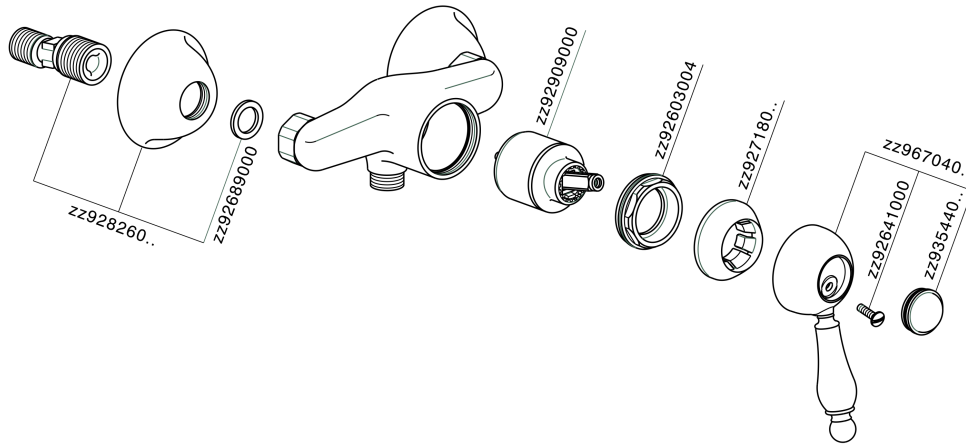

Miscelatore monocomando doccia CROISSETTE_CM000440

CM000440

<http://www.huberitalia.com/miscelatore-monocomando-doccia-croisette-cm000440>

2025-02-05