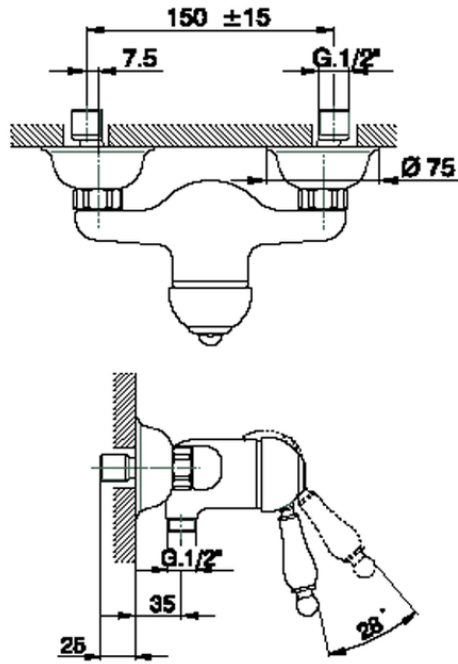

## Miscelatore monocomando doccia CROISSETTE\_CM000440

CM000440

<http://www.huberitalia.com/miscelatore-monocomando-doccia-croisette-cm000440>

2025-02-05