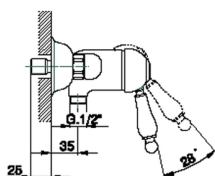

## Miscelatore monocomando doccia CROISSETTE\_CM000440

MODELLO **CM000440**

Miscelatore monocomando doccia, senza completo doccia, attacco per flessibile 1/2" M

### CARATTERISTICHE

Ricambio Cartuccia **ZZ92909000**

**Cartuccia Monocomando 43 mm**