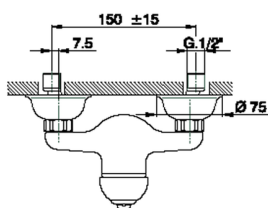

## Miscelatore monocomando doccia CROISSETTE\_CM000440

MODELLO **CM000440**

Miscelatore monocomando doccia, senza completo doccia, attacco per flessibile 1/2" M

### CARATTERISTICHE

Ricambio Cartuccia **ZZ92909000**

**Cartuccia Monocomando 43 mm**