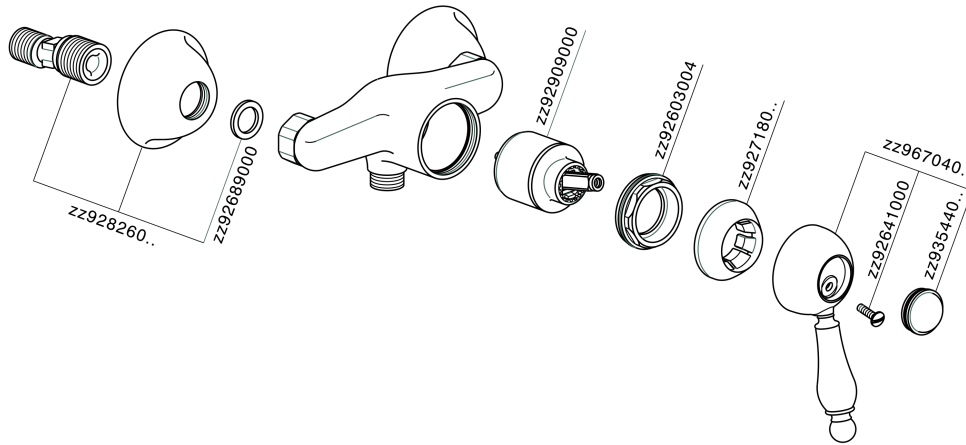

Miscelatore monocomando doccia CROISETTE_CM000440

CM000440

<http://www.huberitalia.com/miscelatore-monocomando-doccia-croisette-cm000440>

2025-02-05