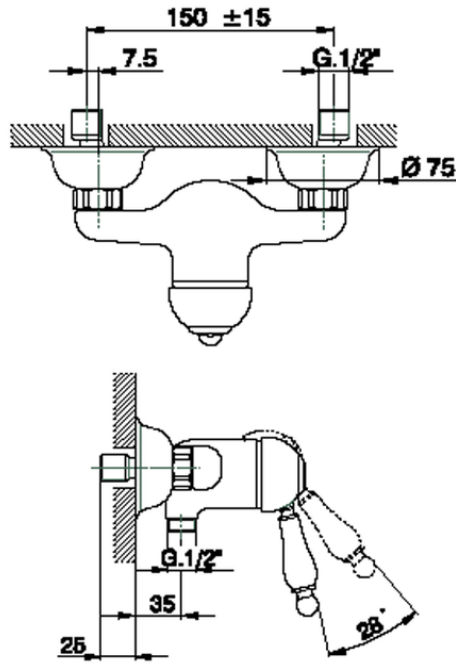

Miscelatore monocomando doccia CROISSETTE_CM000440

CM000440

<http://www.huberitalia.com/miscelatore-monocomando-doccia-croisette-cm000440>

2025-02-05