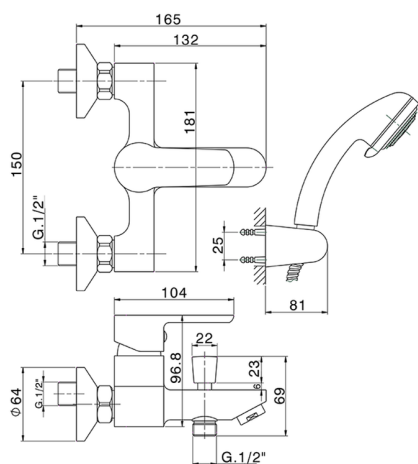

Miscelatore monocomando vasca completo SATURNO_SN000124

MODELLO **SN000124**

Miscelatore monocomando vasca completo, supporto doccia snodato murale, doccia Teti 3 getti in ABS, flex inox 150 cm

FINITURE DISPONIBILI

CARATTERISTICHE

Ricambio Cartuccia **ZZ96779000**

Cartuccia Monocomando 35 mm

2025-04-04