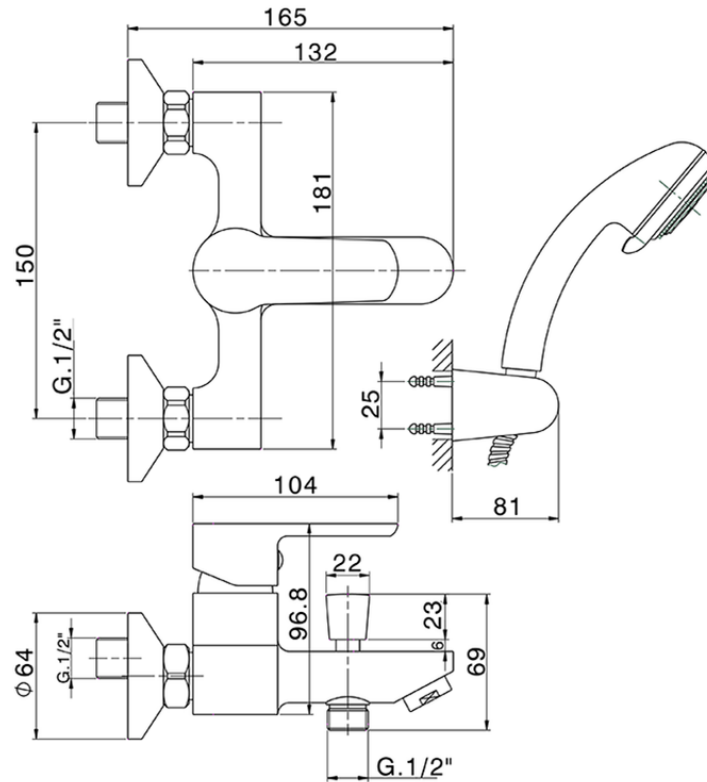

Miscelatore monocomando vasca completo SATURNO_SN000124

SN000124

<http://www.huberitalia.com/miscelatore-monocomando-vasca-completo-saturno-sn000124>

2025-04-04