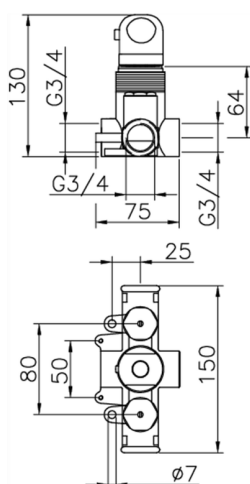

Miscelatore termostatico centrale CLINIC&TECHNICAL_445.PR01H.

MODELLO **445.PR01H.**

Miscelatore termostatico centrale

FINITURE DISPONIBILI

CARATTERISTICHE

Ricambio Cartuccia **23.51A.HF**

Cartuccia Termostatica HF