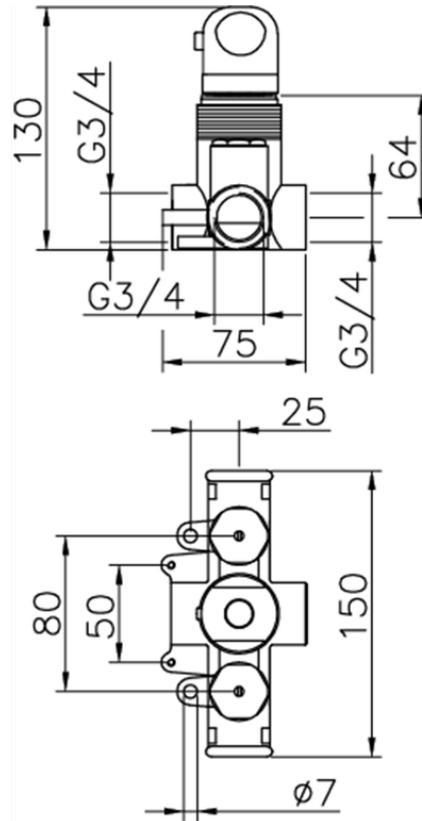

Miscelatore termostatico centrale CLINIC&TECHNICAL_445.PR01H.

445.PR01H.

<http://www.huberitalia.com/miscelatore-termostatico-centrale-clinictechnical-445-pr01h>

2025-04-03