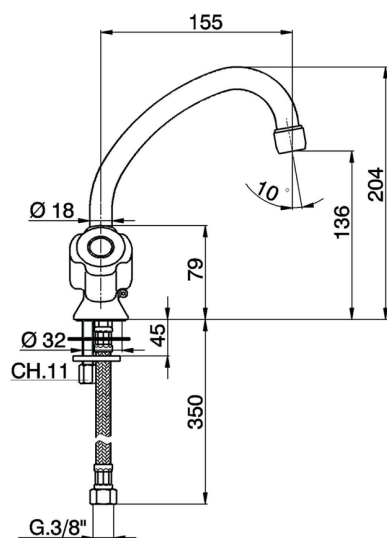

Miscelatore lavabo EVA_EV000521

MODELLO **EV000521**

Miscelatore lavabo, con scarico automatico 1"1/4, flex inox G.3/8", senza maniglie

FINITURE DISPONIBILI

CARATTERISTICHE

2025-04-04