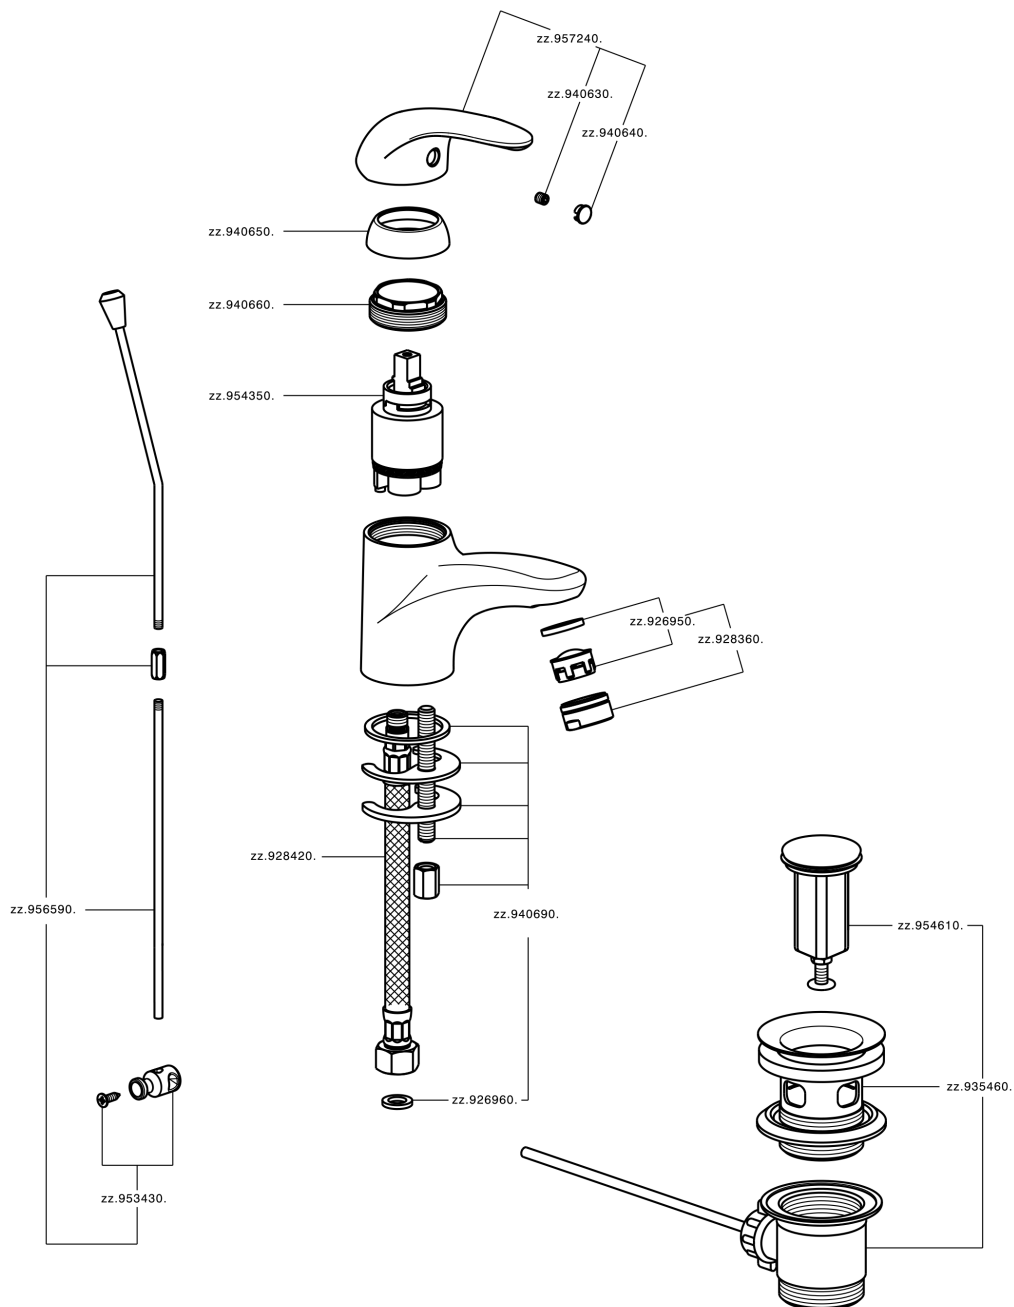

## Miscelatore monocomando lavabo NORMA\_NM000510

MODELLO **NM000510**

Miscelatore monocomando lavabo, con scarico automatico 1"1/4 in Ottone, flex inox G.3/8"

FINITURE DISPONIBILI

**21** 21 Cromo

CARATTERISTICHE

Ricambio Cartuccia **ZZ94034000**

**Cartuccia Monocomando 35 mm**

## Miscelatore monocomando lavabo NORMA\_NM000510

NM000510

<http://www.huberitalia.com/miscelatore-monocomando-lavabo-norma-nm000510>

2025-04-04