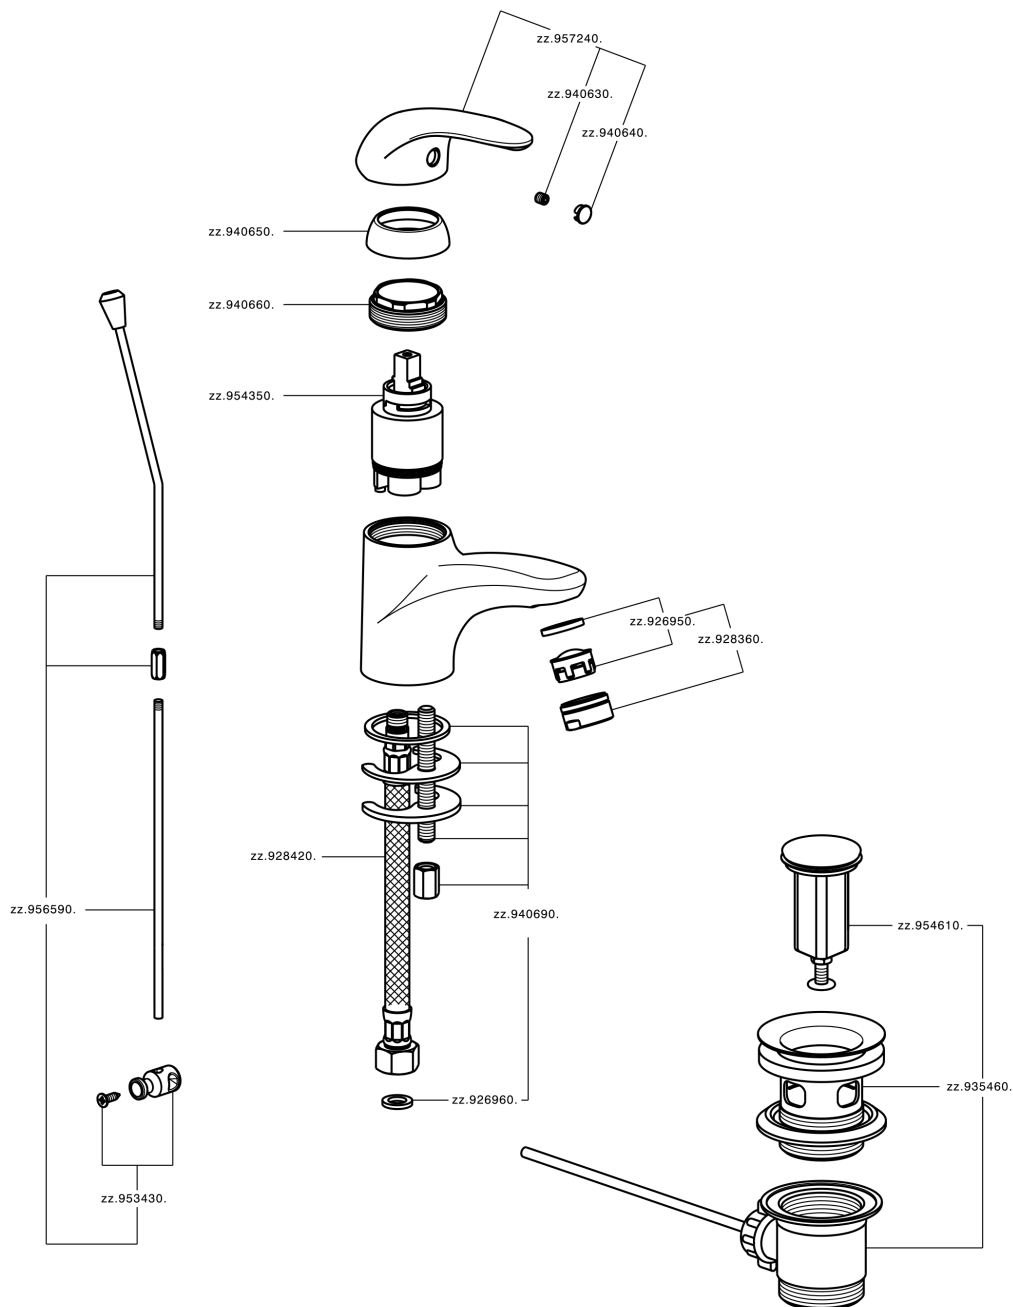

## Miscelatore monocomando lavabo NORMA\_NM000510

NM000510

<http://www.huberitalia.com/miscelatore-monocomando-lavabo-norma-nm000510>

2025-04-03