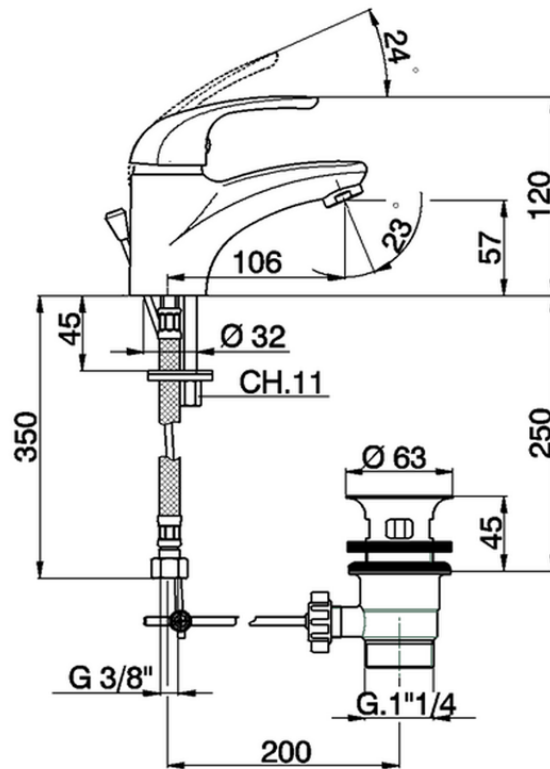

Miscelatore monocomando lavabo NORMA\_NM000510

NM000510

<http://www.huberitalia.com/miscelatore-monocomando-lavabo-norma-nm000510>

2025-04-04