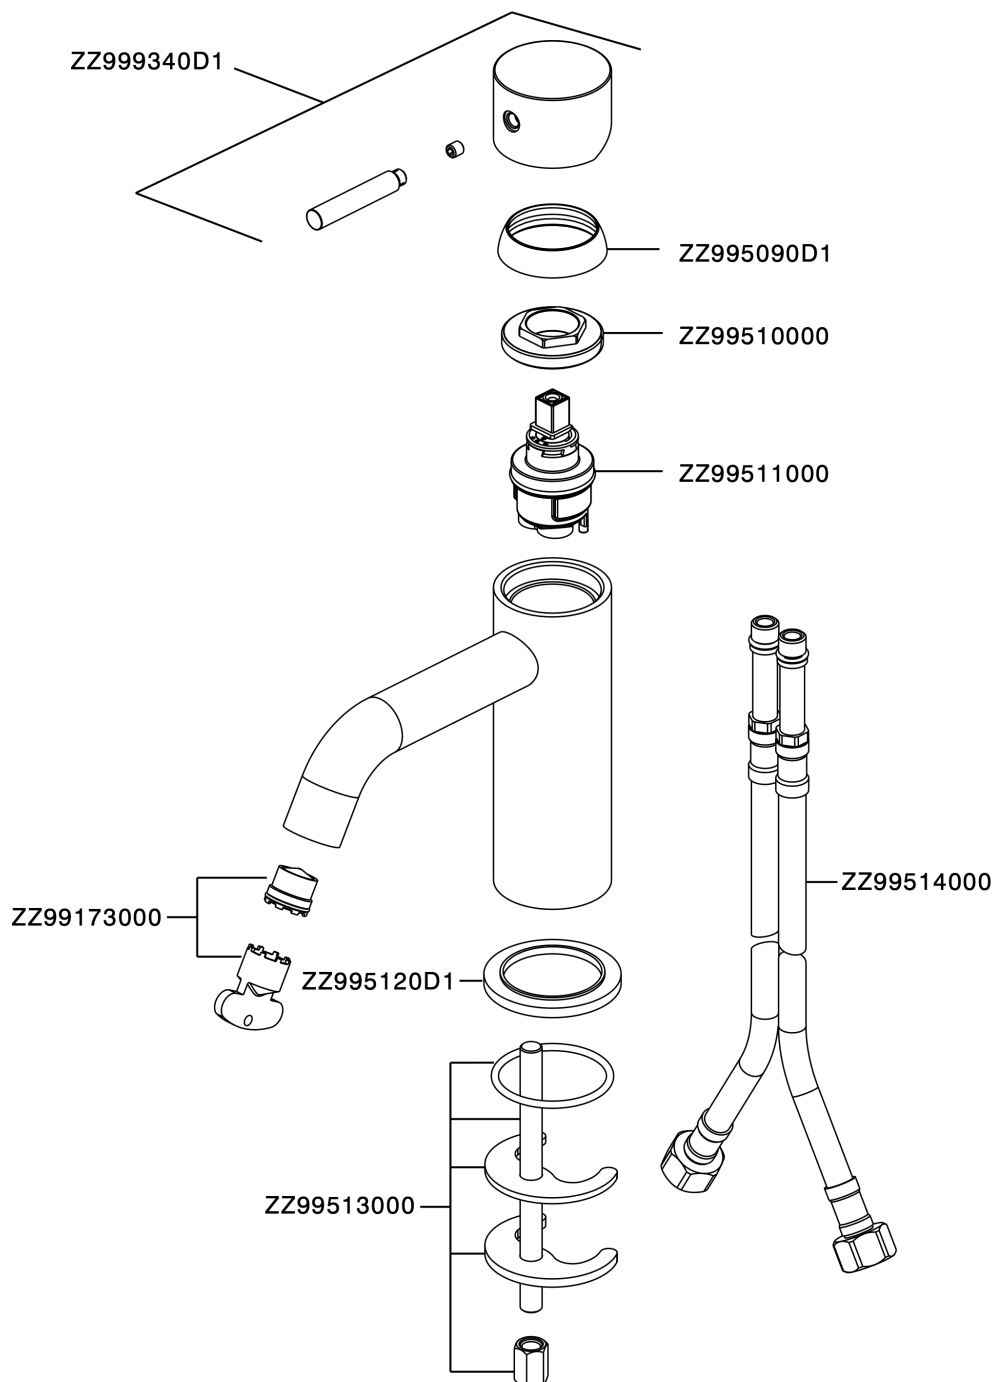

Miscelatore monocomando lavabo LYNOX_LX000544

LX000544

<http://www.huberitalia.com/miscelatore-monocomando-lavabo-lynnox-lx000544>

2025-04-03