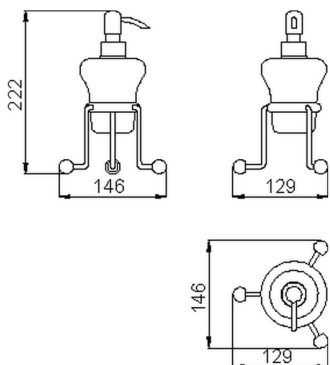

CARATTERISTICHE

2024-10-22