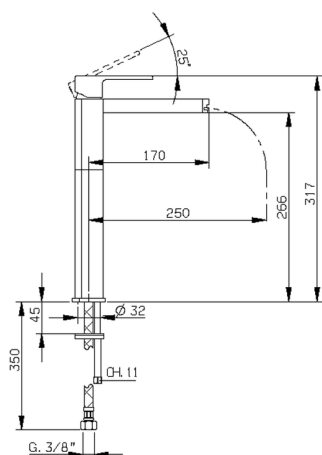

Miscelatore monocomando lavabo alto DADO_DC003540

MODELLO **DC003540**

Miscelatore monocomando lavabo alto, senza scarico automatico, flex inox G.3/8", inserto bocca disponibile in finitura cromo o fumé

FINITURE DISPONIBILI

- 
21 21 Cromo
- 
2F 2F Nichel Spazzolato
- 
6U 6U Cromo/Fumé

CARATTERISTICHE

Ricambio Cartuccia **ZZ94240000**

Cartuccia Monocomando 25 mm

Miscelatore monocomando lavabo alto DADO_DC003540