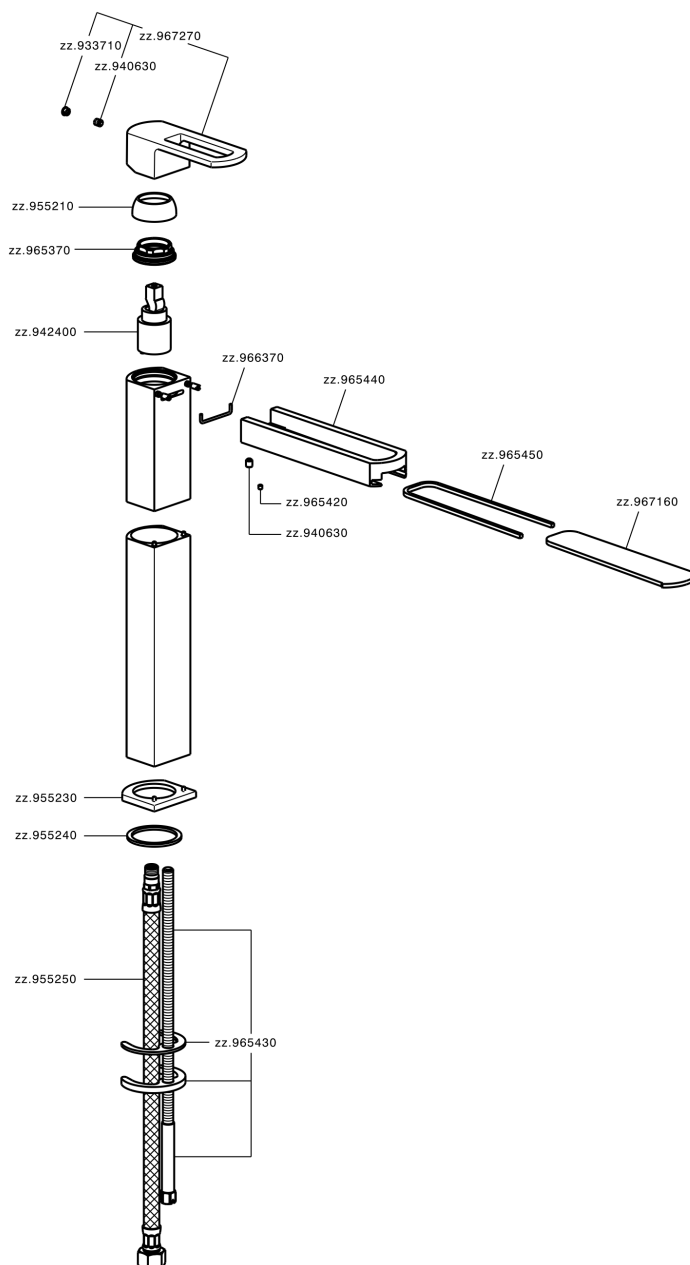

Miscelatore monocomando lavabo alto DADO_DC003540

MODELLO **DC003540**

Miscelatore monocomando lavabo alto, senza scarico automatico, flex inox G.3/8", inserto bocca disponibile in finitura cromo o fumé

FINITURE DISPONIBILI

- 
21 21 Cromo
- 
2F 2F Nichel Spazzolato
- 
6U 6U Cromo/Fumé

CARATTERISTICHE

Ricambio Cartuccia **ZZ94240000**

Cartuccia Monocomando 25 mm

Miscelatore monocomando lavabo alto DADO_DC003540

DC003540

<http://www.huberitalia.com/miscelatore-monocomando-lavabo-alto-dado-dc003540>

2025-04-04