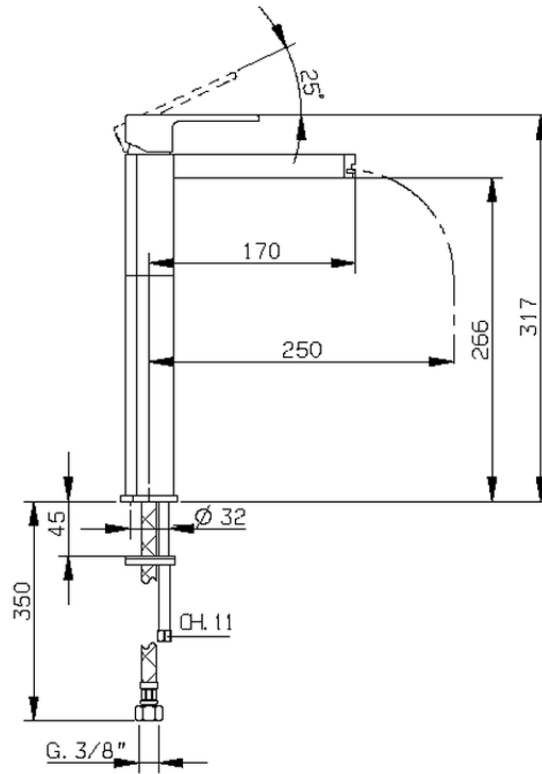

Miscelatore monocomando lavabo alto DADO_DC003540

DC003540

<http://www.huberitalia.com/miscelatore-monocomando-lavabo-alto-dado-dc003540>

2025-04-04