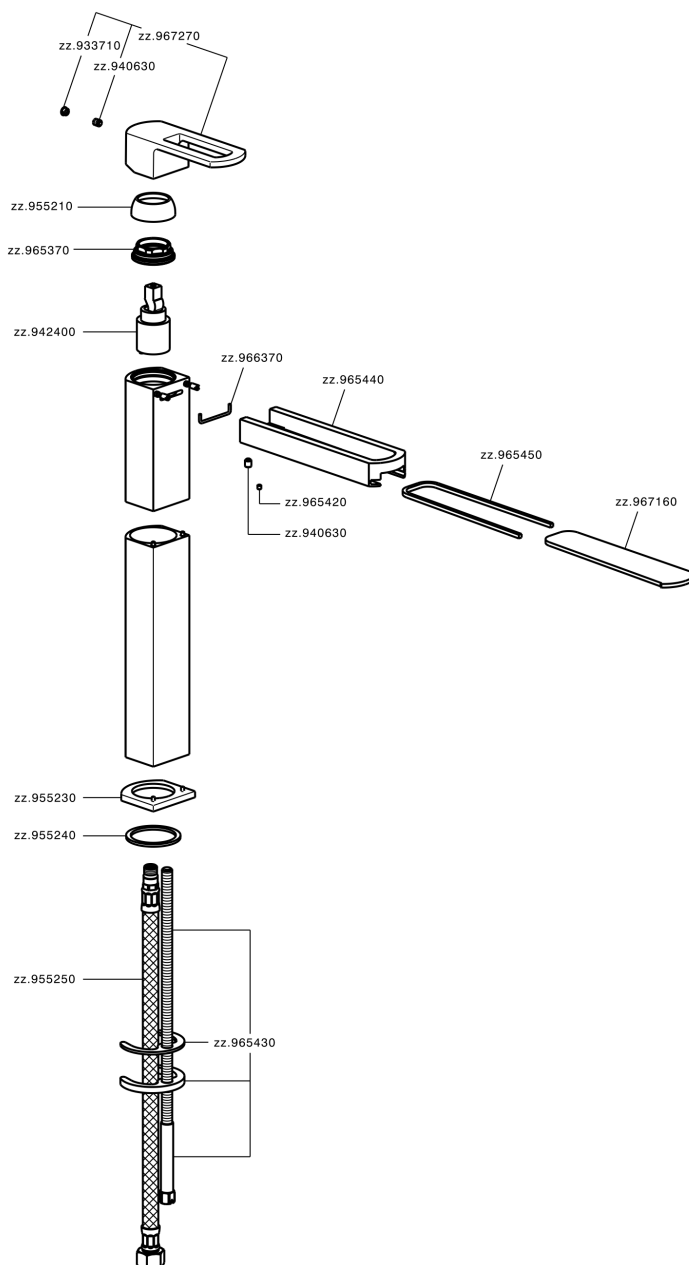

## Miscelatore monocomando lavabo alto DADO\_DC003540

DC003540

<http://www.huberitalia.com/miscelatore-monocomando-lavabo-alto-dado-dc003540>

2025-04-04