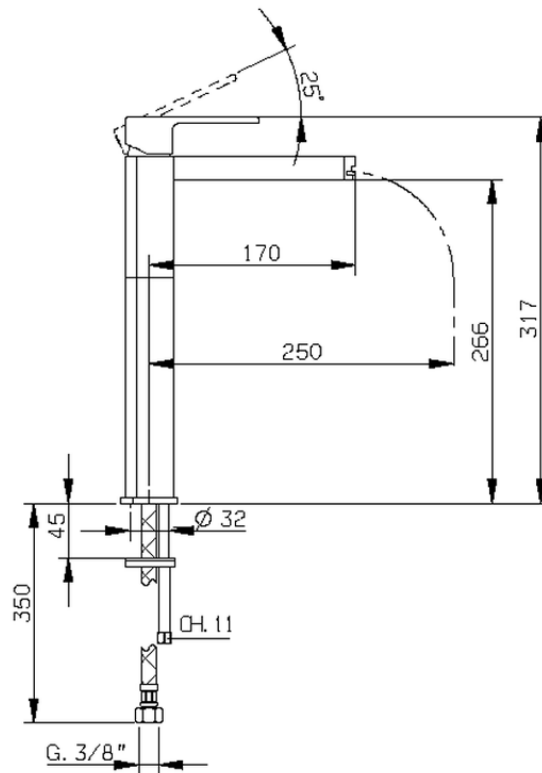

Miscelatore monocomando lavabo alto DADO_DC003540

DC003540

<http://www.huberitalia.com/miscelatore-monocomando-lavabo-alto-dado-dc003540>

2025-04-04