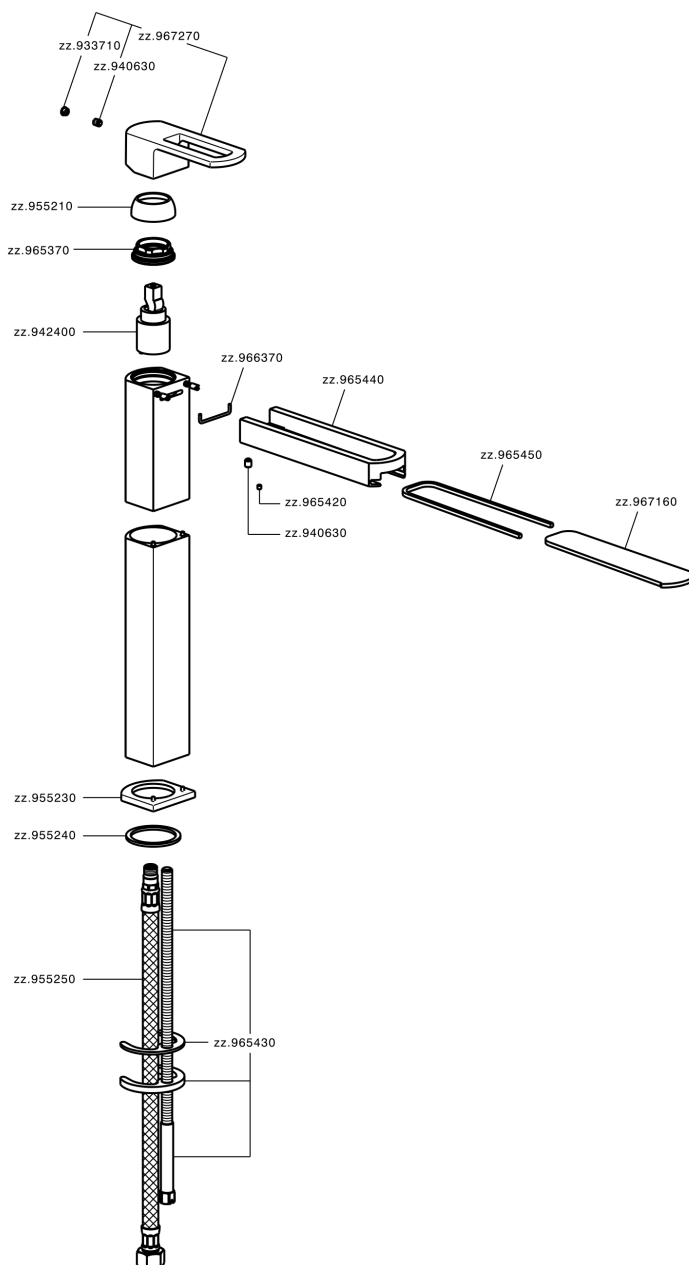

Miscelatore monocomando lavabo alto DADO_DC003540

DC003540

<http://www.huberitalia.com/miscelatore-monocomando-lavabo-alto-dado-dc003540>

2025-04-04