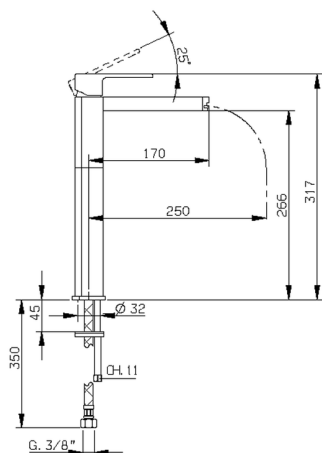

## Miscelatore monocomando lavabo alto DADO\_DC003540

MODELLO **DC003540**

Miscelatore monocomando lavabo alto, senza scarico automatico, flex inox G.3/8", inserto bocca disponibile in finitura cromo o fumé

### CARATTERISTICHE

Ricambio Cartuccia **ZZ94240000**

**Cartuccia Monocomando 25 mm**