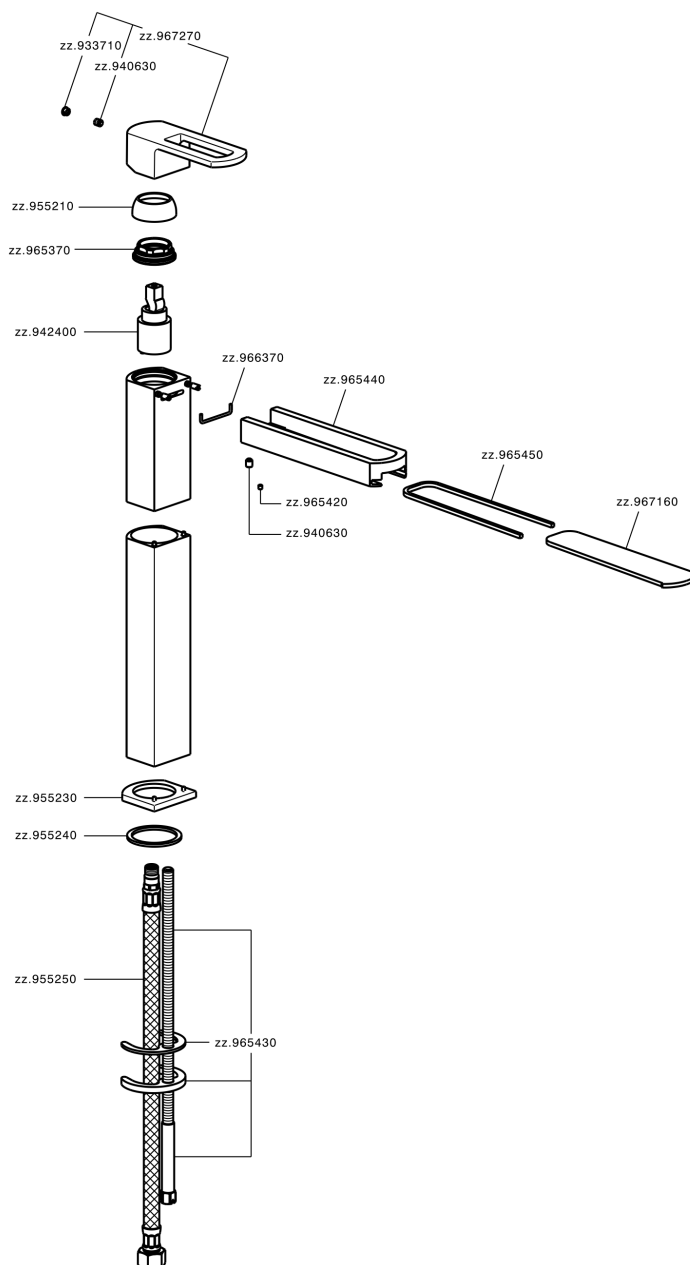

Miscelatore monocomando lavabo alto DADO_DC003540

DC003540

<http://www.huberitalia.com/miscelatore-monocomando-lavabo-alto-dado-dc003540>

2025-04-04