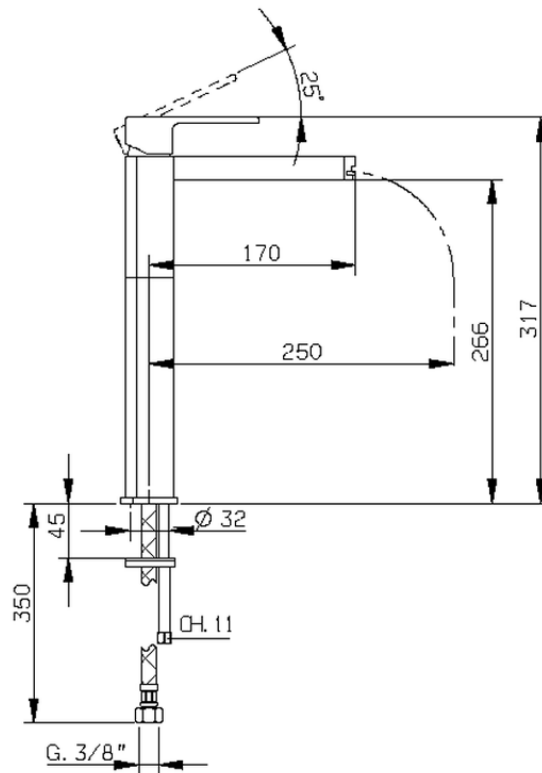

## Miscelatore monocomando lavabo alto DADO\_DC003540

DC003540

<http://www.huberitalia.com/miscelatore-monocomando-lavabo-alto-dado-dc003540>

2025-04-04