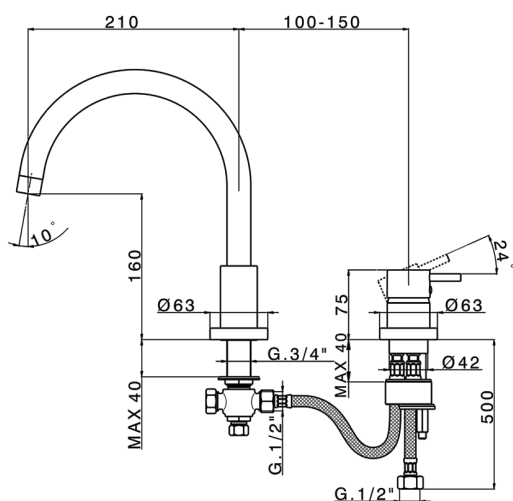

Miscelatore monocomando bordo vasca 2 fori NUOVA KIRUNA_K2001250

MODELLO **K2001250**

Miscelatore monocomando bordo vasca 2 fori

FINITURE DISPONIBILI

-  **21** 21 Cromo
-  **26** 26 Vecchio Rame
-  **2F** 2F Nichel Spazzolato
-  **2W** 2W Oro Spazzolato
-  **40** 40 Nero Opaco
-  **4Q** 4Q Bianco Opaco

CARATTERISTICHE

Ricambio Cartuccia **ZZ93196000**

Cartuccia Monocomando 38 mm

2025-04-05