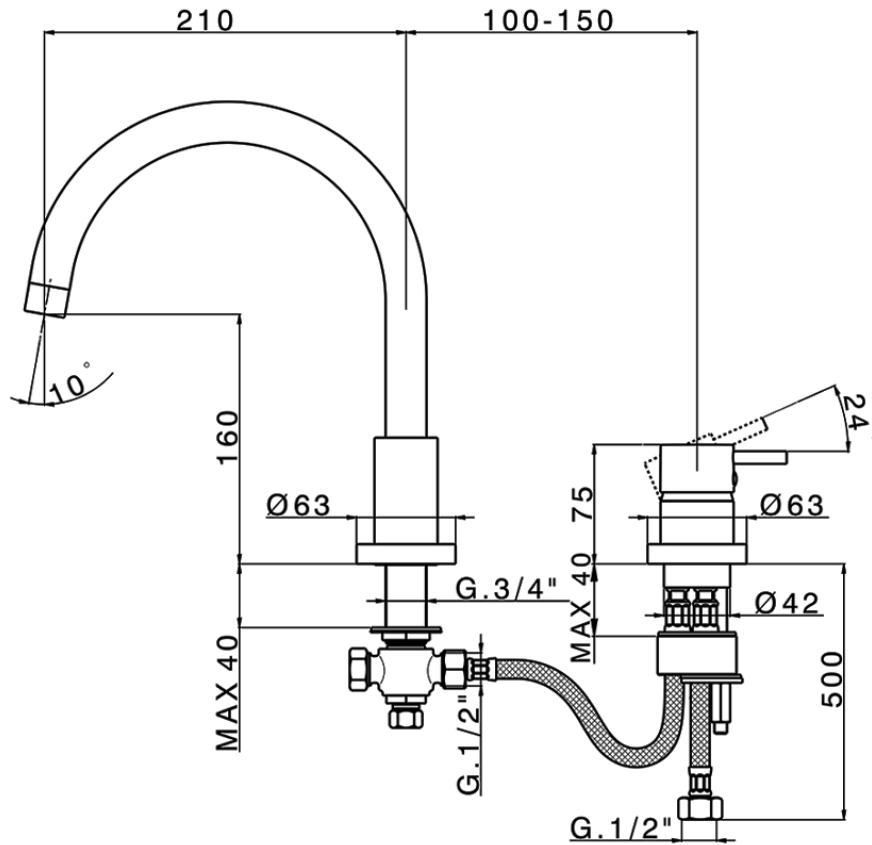

Miscelatore monocomando bordo vasca 2 fori NUOVA KIRUNA_K2001250

K2001250

<http://www.huberitalia.com/miscelatore-monocomando-bordo-vasca-2-fori-nuova-kiruna-k2001250>

2025-04-04