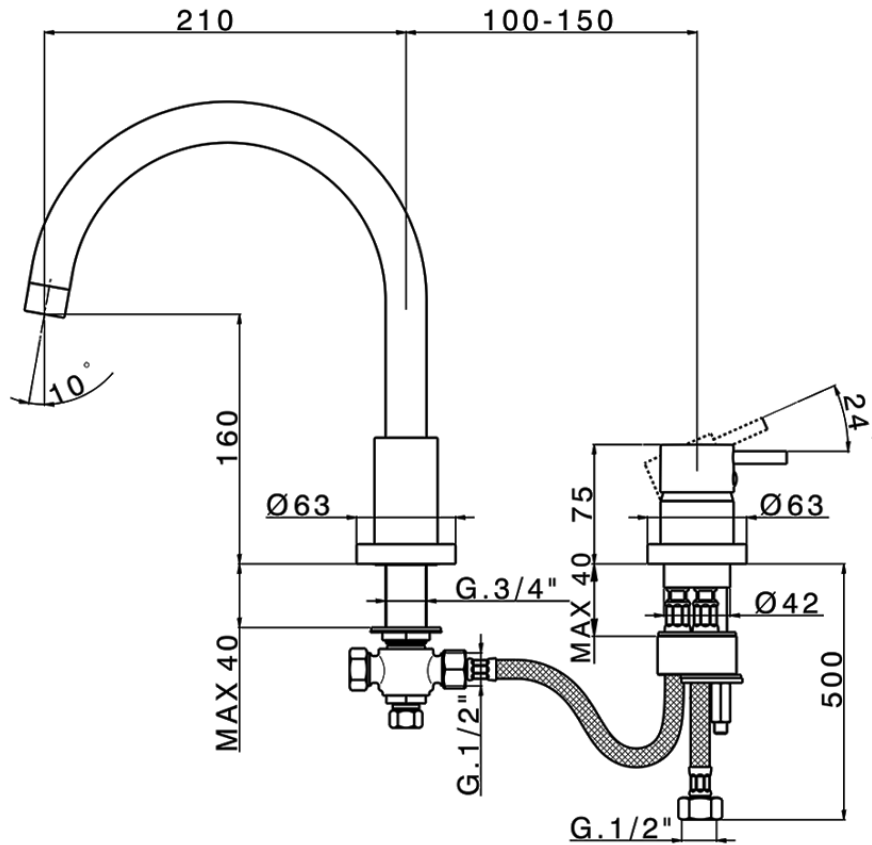

Miscelatore monocomando bordo vasca 2 fori NUOVA KIRUNA\_K2001250

K2001250

<http://www.huberitalia.com/miscelatore-monocomando-bordo-vasca-2-fori-nuova-kiruna-k2001250>

2025-04-04