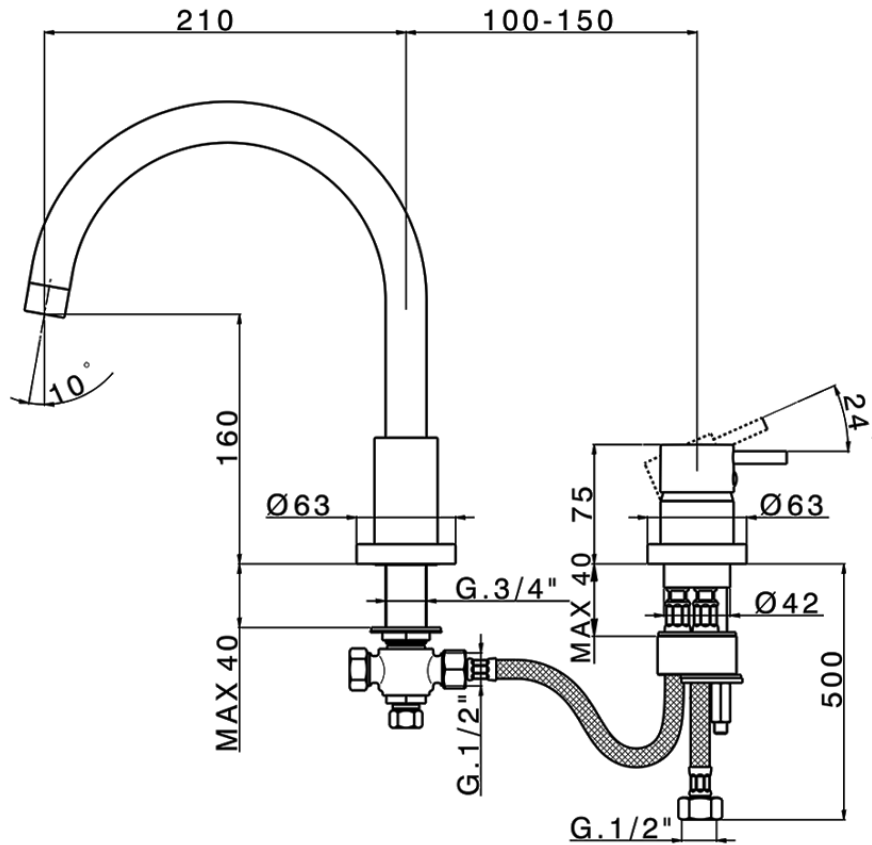

## Miscelatore monocomando bordo vasca 2 fori NUOVA KIRUNA\_K2001250

K2001250

<http://www.huberitalia.com/miscelatore-monocomando-bordo-vasca-2-fori-nuova-kiruna-k2001250>

2025-04-04