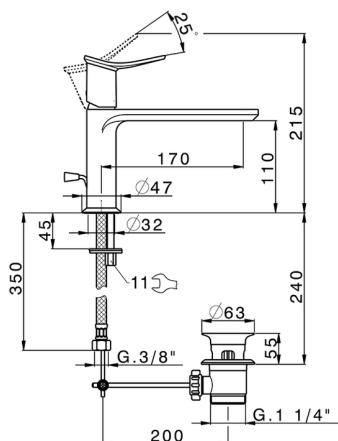

## Miscelatore monocomando lavabo HARLOCK\_HK001514

MODELLO **HK001514**

Miscelatore monocomando lavabo, con scarico automatico 1"1/4, flex inox G.3/8"

### CARATTERISTICHE

Ricambio Cartuccia **ZZ96550000**

**Cartuccia Monocomando 25 mm**

2025-04-04