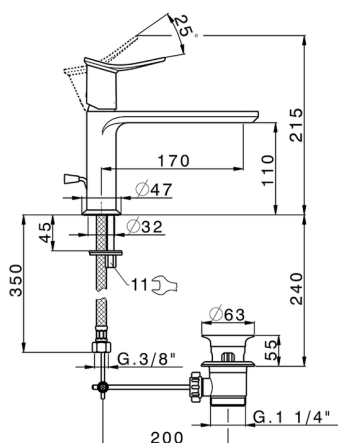

## Miscelatore monocomando lavabo HARLOCK\_HK001514

MODELLO **HK001514**

Miscelatore monocomando lavabo, con scarico automatico 1"1/4, flex inox G.3/8"

### CARATTERISTICHE

Ricambio Cartuccia **ZZ96550000**

**Cartuccia Monocomando 25 mm**

2025-04-04