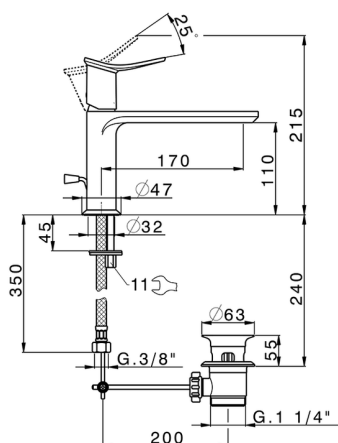

Miscelatore monocomando lavabo HARLOCK_HK001514

MODELLO **HK001514**

Miscelatore monocomando lavabo, con scarico automatico 1"1/4, flex inox G.3/8"

FINITURE DISPONIBILI

-  **21** 21 Cromo
-  **2P** 2P Oro Rosa
-  **2Q** 2Q Black Titanium
-  **40** 40 Nero Opaco
-  **4Q** 4Q Bianco Opaco
-  **6T** 6T Cromo/Nero Opaco

CARATTERISTICHE

Ricambio Cartuccia **ZZ96550000**

Cartuccia Monocomando 25 mm

2025-04-03