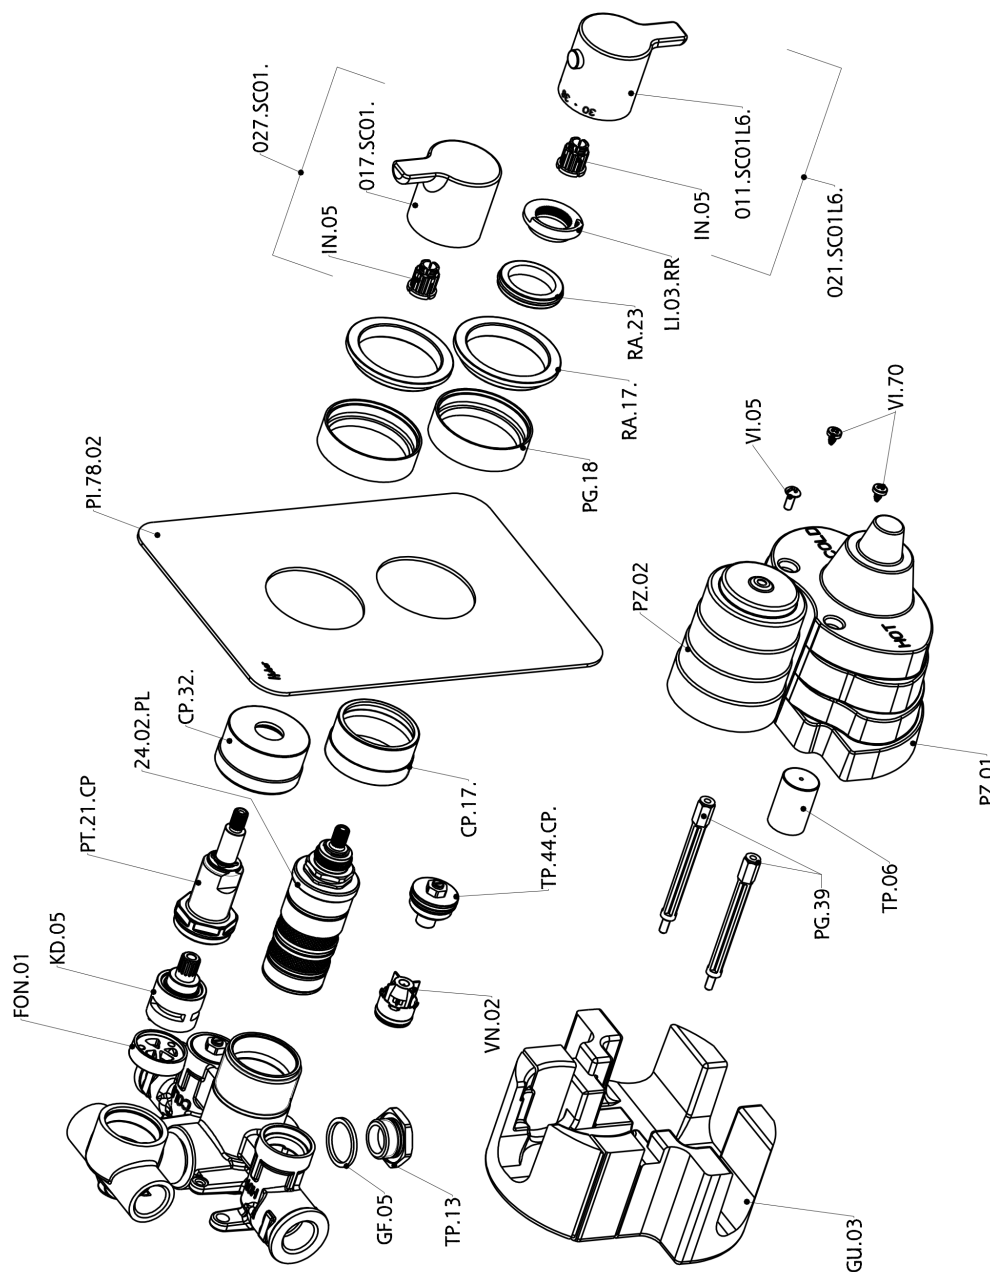

Parte esterna termostatico doccia incasso 2 uscite THERMO_SF018100

SF018100

<http://www.huberitalia.com/parte-esterna-termostatico-doccia-incasso-2-uscite-thermo-sf018100>

Parte incasso termostatico doccia 2 uscite INCASSO_ZB018101

ZB018101

<http://www.huberitalia.com/parte-incasso-termostatico-doccia-2-uscite-incasso-zb018101>

2025-04-04