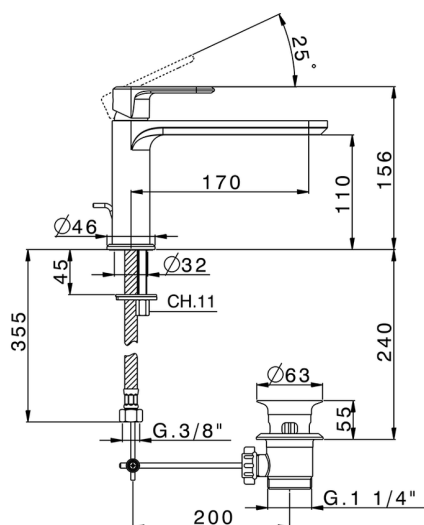

Miscelatore monocomando lavabo LEVITY_LY001510

MODELLO **LY001510**

Miscelatore monocomando lavabo, con scarico automatico 1"1/4, flex inox G.3/8"

FINITURE DISPONIBILI

-  **21** 21 Cromo
-  **2B** 2B Nichel Lucido
-  **2F** 2F Nichel Spazzolato
-  **40** 40 Nero Opaco
-  **4Q** 4Q Bianco Opaco

CARATTERISTICHE

Ricambio Cartuccia **ZZ96550000**

Cartuccia Monocomando 25 mm

2025-01-09