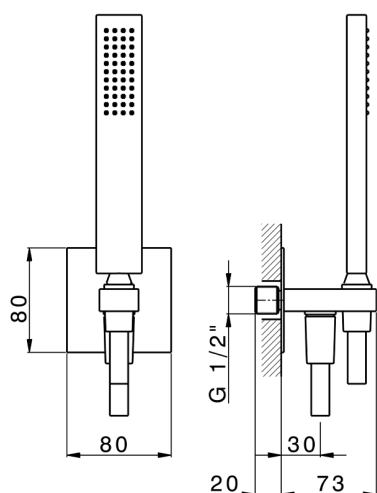

CARATTERISTICHE

2025-04-05