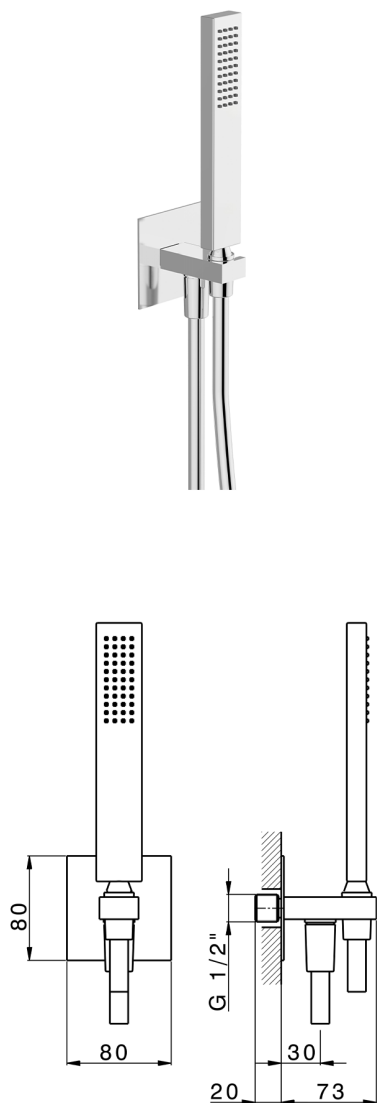

Completo doccia con presa acqua PUSH&SHOWER_SS0G5120

MODELLO **SS0G5120**

Completo doccia con presa acqua, supporto doccetta murale, doccetta monogetto minimalista 35x15 mm
Ottone, piastra quadra 80x80 mm, flessibile liscio SUPREME 150 cm

FINITURE DISPONIBILI

-  **21** 21 Cromo
-  **24** 24 Oro
-  **26** 26 Vecchio Rame
-  **2B** 2B Nichel Lucido
-  **2F** 2F Nichel Spazzolato
-  **2W** 2W Oro Spazzolato
-  **3W** 3W Brushed Black Titanium
-  **5G** 5G Oro Rosa
-  **40** 40 Nero Opaco