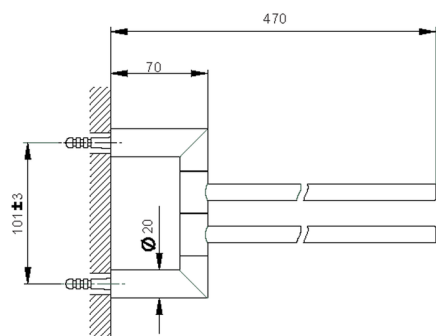

Porta salviette doppio ACCESSORI BAGNO_SI090210

MODELLO **SI090210**

Porta salviette doppio,snodato

FINITURE DISPONIBILI

-  **21** 21 Cromo
-  **2B** 2B Nichel Lucido
-  **2F** 2F Nichel Spazzolato
-  **2P** 2P Oro Rosa
-  **2Q** 2Q Black Titanium
-  **40** 40 Nero Opaco
-  **4Q** 4Q Bianco Opaco

CARATTERISTICHE

Porta salviette doppio ACCESSORI BAGNO_SI090210

SI090210

<http://www.huberitalia.com/porta-salviette-doppio-accessori-bagno-si090210>

2025-04-10