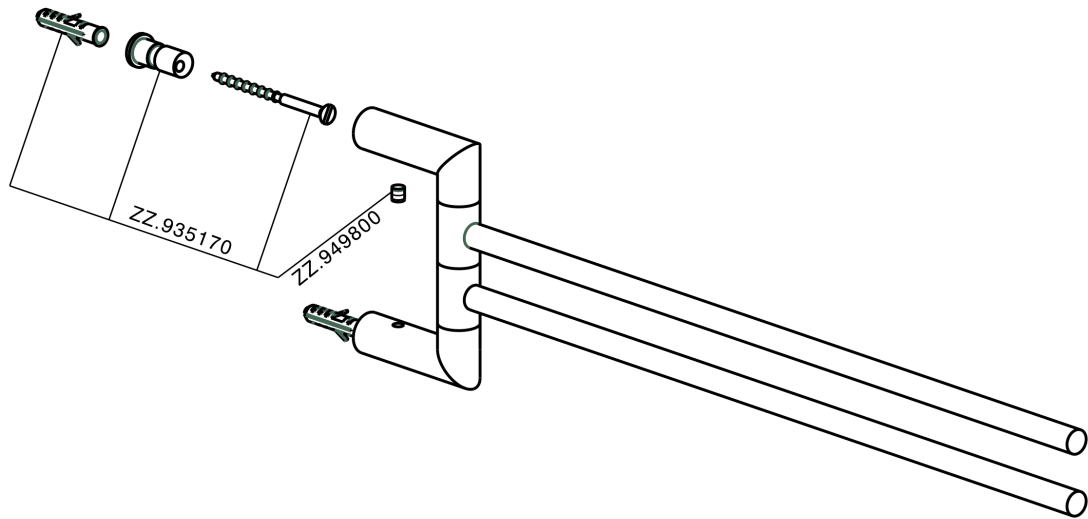

Porta salviette doppio ACCESSORI BAGNO_SI090210

MODELLO **SI090210**

Porta salviette doppio,snodato

FINITURE DISPONIBILI

-  **21** 21 Cromo
-  **2B** 2B Nichel Lucido
-  **2F** 2F Nichel Spazzolato
-  **2P** 2P Oro Rosa
-  **2Q** 2Q Black Titanium
-  **40** 40 Nero Opaco
-  **4Q** 4Q Bianco Opaco

CARATTERISTICHE

Porta salviette doppio ACCESSORI BAGNO_SI090210

SI090210

<http://www.huberitalia.com/porta-salviette-doppio-accessori-bagno-si090210>

2025-04-10