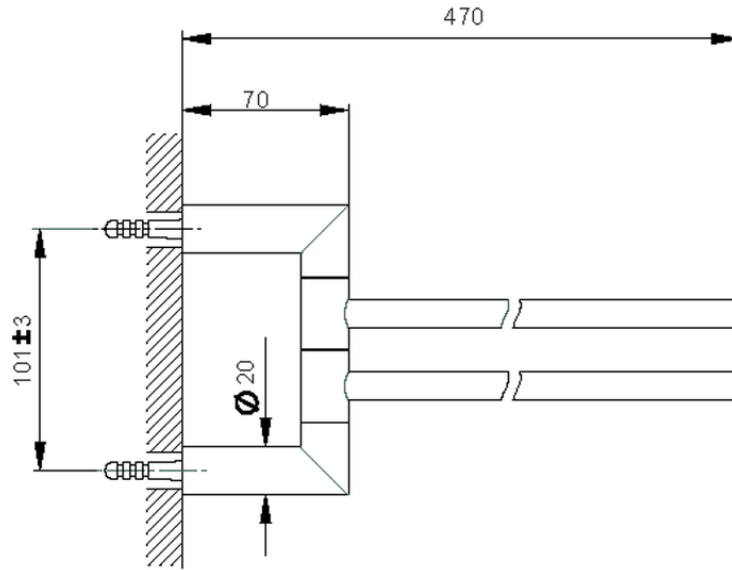

Porta salviette doppio ACCESSORI BAGNO_SI090210

SI090210

<http://www.huberitalia.com/porta-salviette-doppio-accessori-bagno-si090210>

2025-04-10