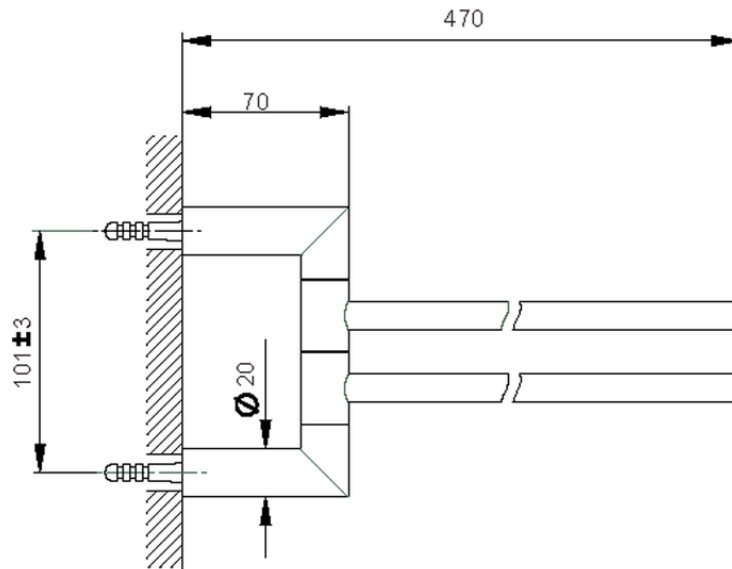

## Porta salviette doppio ACCESSORI BAGNO\_SI090210

SI090210

<http://www.huberitalia.com/porta-salviette-doppio-accessori-bagno-si090210>

2025-04-03