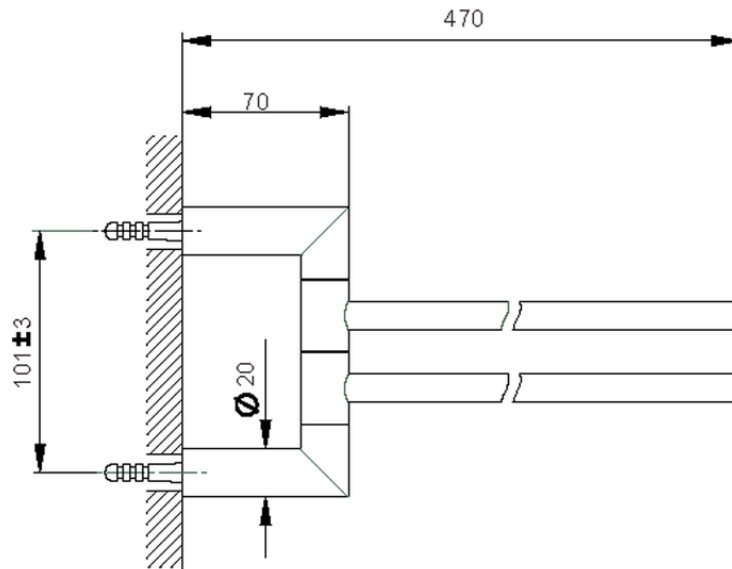

Porta salviette doppio ACCESSORI BAGNO_SI090210

SI090210

<http://www.huberitalia.com/porta-salviette-doppio-accessori-bagno-si090210>

2025-04-03