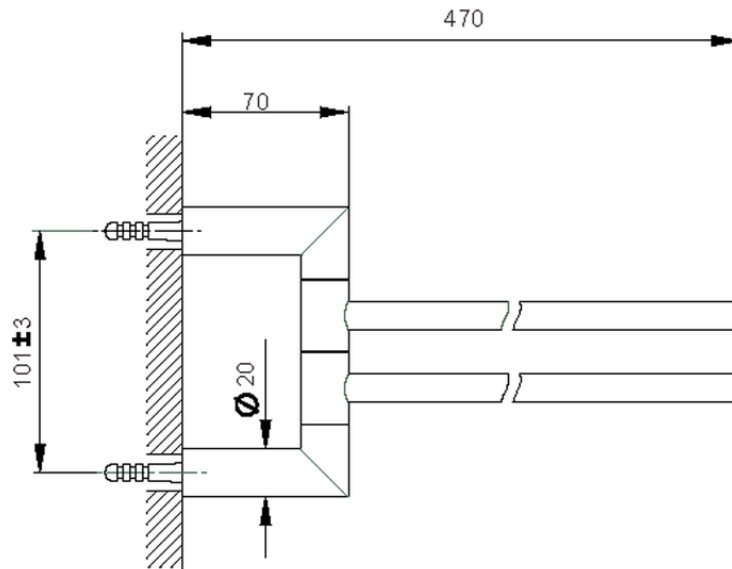

## Porta salviette doppio ACCESSORI BAGNO\_SI090210

SI090210

<http://www.huberitalia.com/porta-salviette-doppio-accessori-bagno-si090210>

2025-04-04