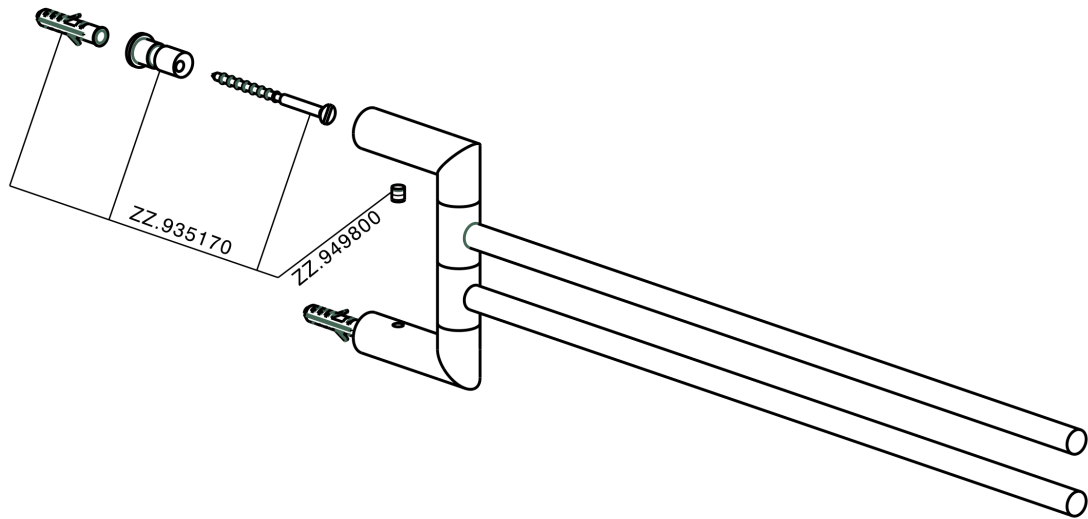

## Porta salviette doppio ACCESSORI BAGNO\_SI090210

MODELLO **SI090210**

Porta salviette doppio,snodato

FINITURE DISPONIBILI

-  **21** 21 Cromo
-  **2B** 2B Nichel Lucido
-  **2F** 2F Nichel Spazzolato
-  **2P** 2P Oro Rosa
-  **2Q** 2Q Black Titanium
-  **40** 40 Nero Opaco
-  **4Q** 4Q Bianco Opaco

## Porta salviette doppio ACCESSORI BAGNO\_SI090210

SI090210

<http://www.huberitalia.com/porta-salviette-doppio-accessori-bagno-si090210>

2025-04-05