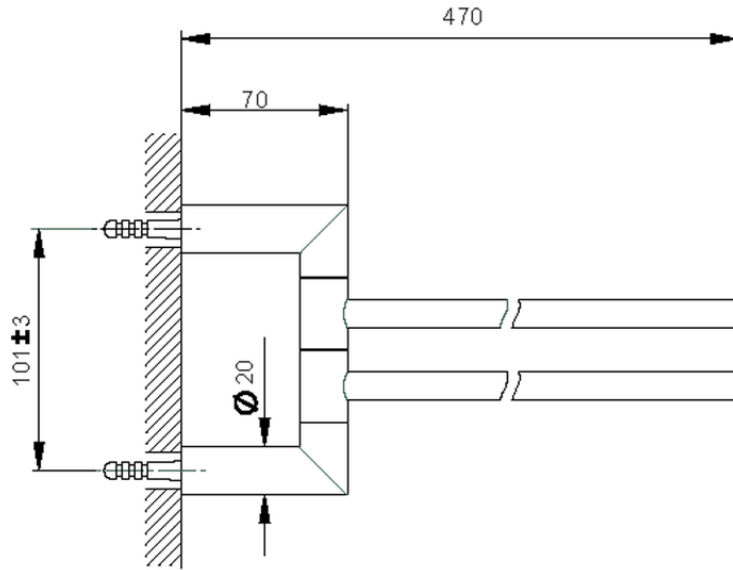

Porta salviette doppio ACCESSORI BAGNO_SI090210

SI090210

<http://www.huberitalia.com/porta-salviette-doppio-accessori-bagno-si090210>

2025-04-01