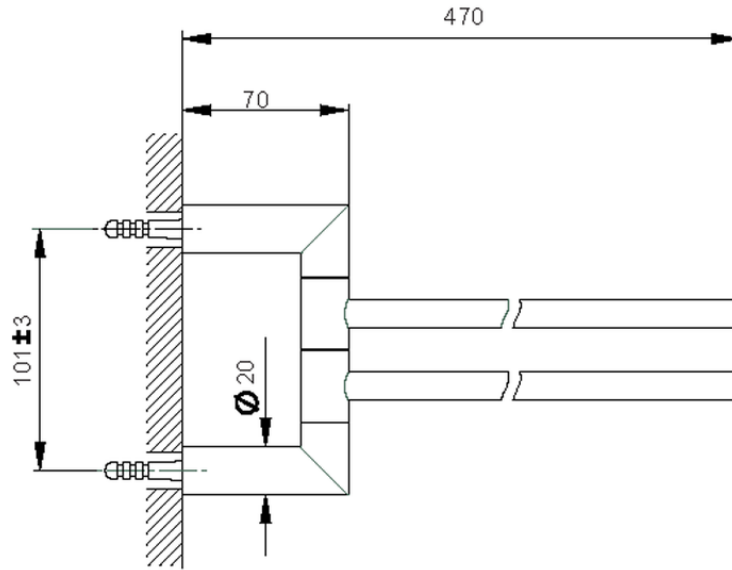

Porta salviette doppio ACCESSORI BAGNO_SI090210

SI090210

<http://www.huberitalia.com/porta-salviette-doppio-accessori-bagno-si090210>

2025-04-03