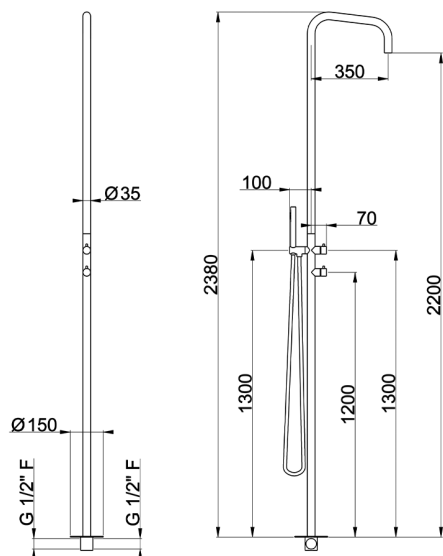

## Colonna doccia progressiva outdoor COLLETTIVITÀ\_LX005100

MODELLO **LX005100**

Colonna doccia progressiva outdoor,deviatore 2 uscite,per esterno/interno a pavimento,aeratore getto a pioggia,doccetta monogetto minimalista D.23 mm in INOX,INOX AISI 316L

FINITURE DISPONIBILI

**D1** D1 Inox Spazzolato

CARATTERISTICHE

Ricambio Cartuccia **ZZ9E521000**

**Cartuccia Monocomando Progressiva 25 mm**

2024-10-22