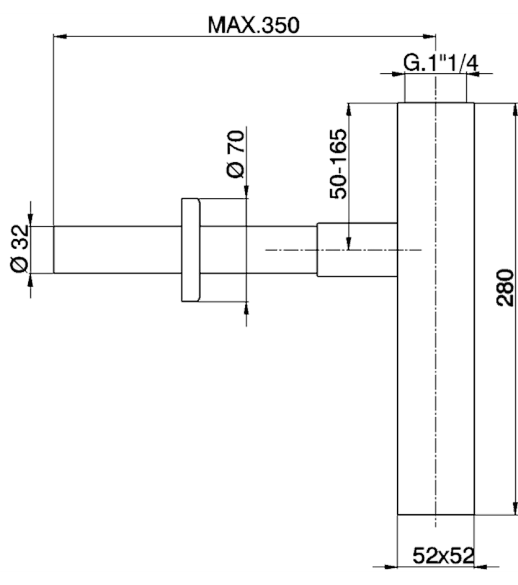

Sifone 1"1/4 COMPLEMENTI_ZB004080

MODELLO **ZB004080**

Sifone 1"1/4

FINITURE DISPONIBILI

- 21** 21 Cromo
- 2B** 2B Nichel Lucido
- 2F** 2F Nichel Spazzolato
- 2P** 2P Oro Rosa
- 2Q** 2Q Black Titanium
- 40** 40 Nero Opaco
- 4Q** 4Q Bianco Opaco
- 24** 24 Oro