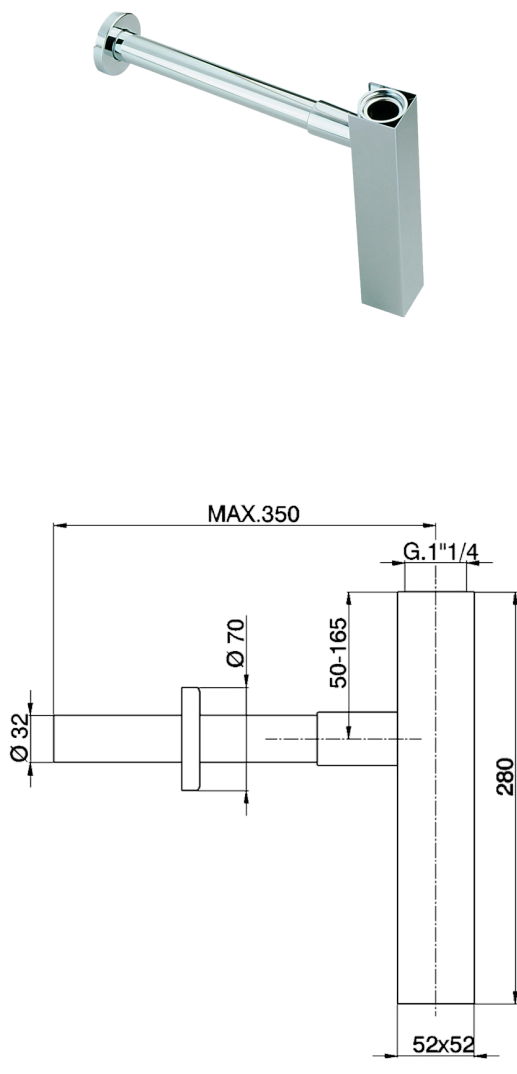

## Sifone 1"1/4 COMPLEMENTI\_ZB004080

MODELLO **ZB004080**

Sifone 1"1/4

### FINITURE DISPONIBILI

-  **21** 21 Cromo
-  **2B** 2B Nichel Lucido
-  **2F** 2F Nichel Spazzolato
-  **2P** 2P Oro Rosa
-  **2Q** 2Q Black Titanium
-  **40** 40 Nero Opaco
-  **4Q** 4Q Bianco Opaco
-  **24** 24 Oro