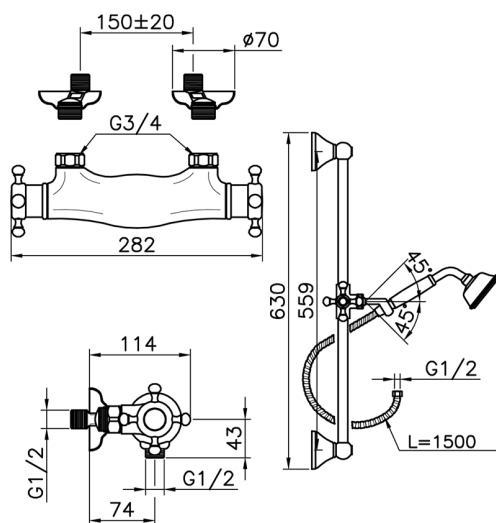

## Miscelatore termostatico doccia con saliscendi VICTORIAN\_VTS01010

MODELLO **VTS01010**

Miscelatore termostatico doccia con saliscendi, saliscendi con supporto scorrevole 56 cm, doccetta monogetto Classica in Ottone D.78 mm, flex Ottone 150 cm

### CARATTERISTICHE

Ricambio Cartuccia **24.04A.PP**

**Cartuccia Termostatica Plus P 8X20**