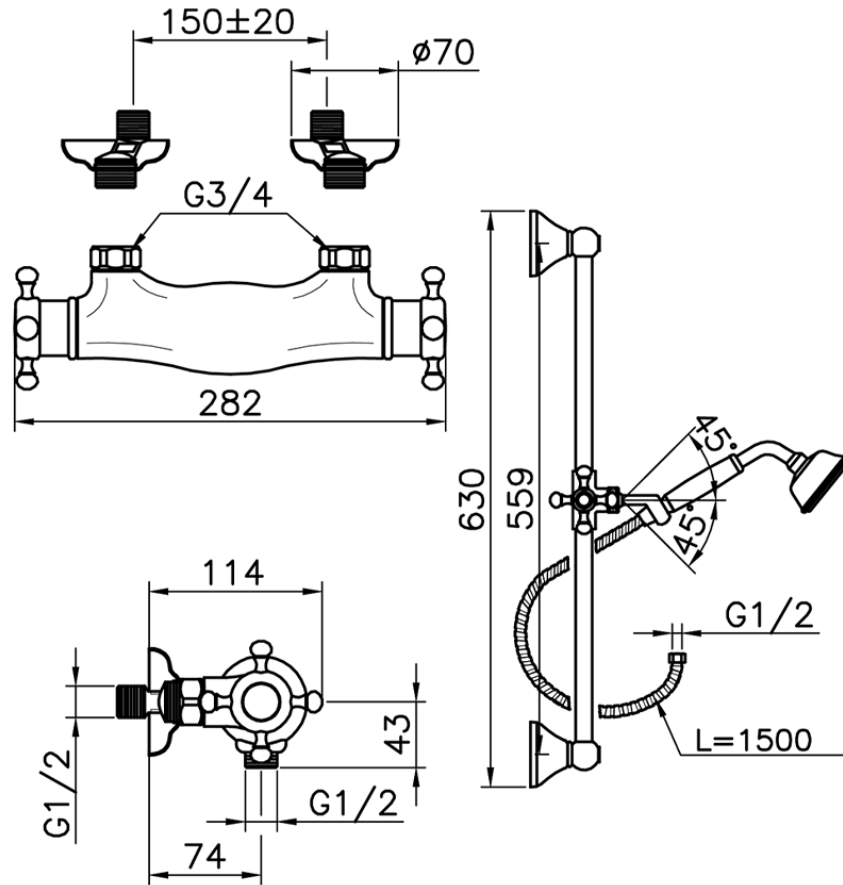

Miscelatore termostatico doccia con saliscendi VICTORIAN_VTS01010

VTS01010

<http://www.huberitalia.com/miscelatore-termostatico-doccia-con-saliscendi-victorian-vts01010>

2025-04-01