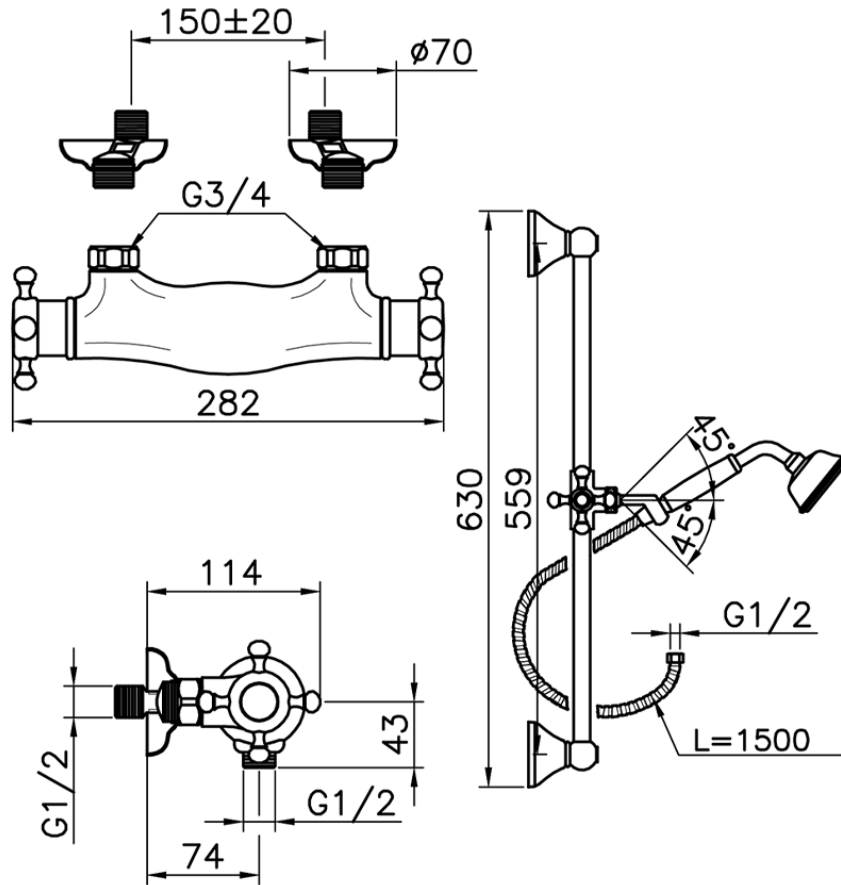

Miscelatore termostatico doccia con saliscendi VICTORIAN_VTS01010

VTS01010

<http://www.huberitalia.com/miscelatore-termostatico-doccia-con-saliscendi-victorian-vts01010>

2025-04-03